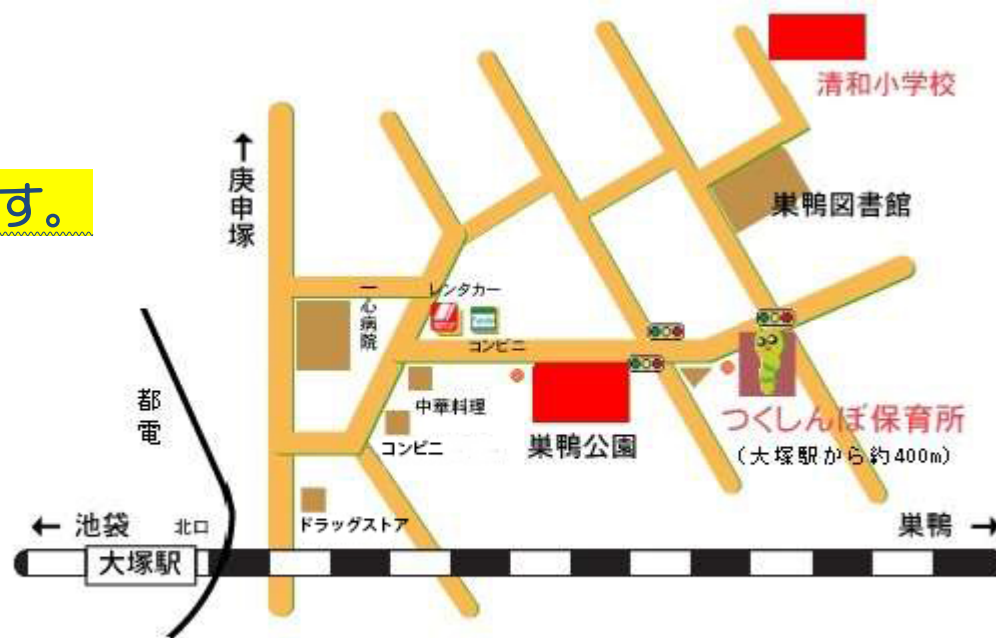

災害時の避難誘導

つくしんぼ保育所

豊島区北大塚 1-11-19-1F
☎ & FAX 03-3949-7323

地震が起これたら？

- 身の安全
- 火の始末
- あわてて飛び出さない
- 出口の確保

保育所から…徒歩 3分

一時集合場所 **巣鴨公園**

避難場所 **清和小学校**

救援センター (情報連絡所、医療救護所、給食給水所)

◎首都直下地震等の場合

帰宅困難時は児童、職員は保育所にて待機します。

(食料の常備) 3日分の食料を確保

★災害時の安否確認

NTT東日本災害用伝言板にて、安否、伝言をお伝えします。

- ① 171に電話をかけます
- ② ガイダンスにしたい「2」(再生)を押しします
- ③ つくしんぼ保育所の電話番号(0339497323)を押しします
- ④ 録音されている伝言を確認することができます